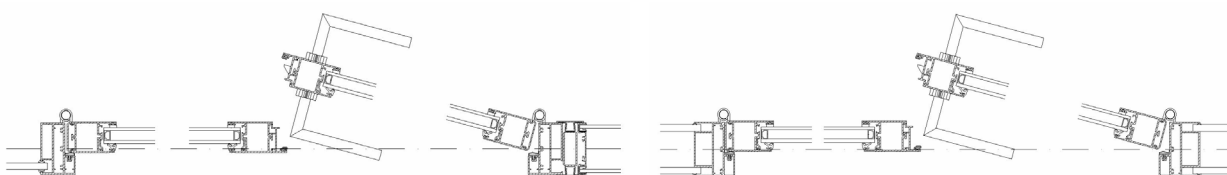

TECHNICKÝ PLÁN