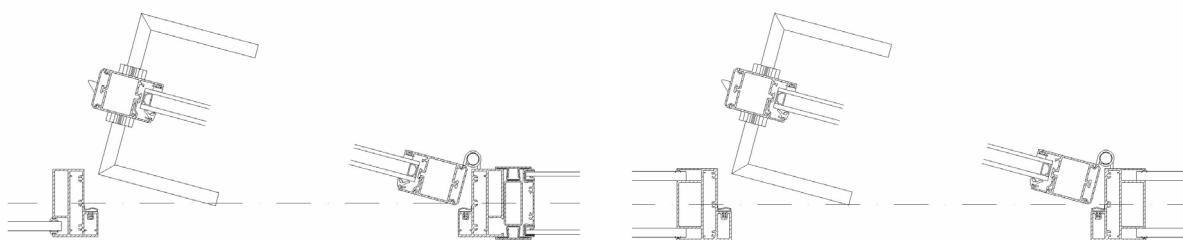

TYPICKÝ PŮDORYS