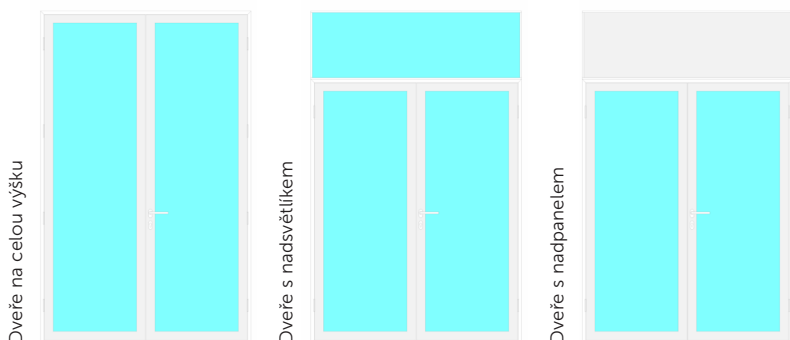

VARIANTY PROVEDENÍ DVEŘÍ

Dveře na celou výšku

Dveře s nadsvětlíkem

Dveře s nadpanelem