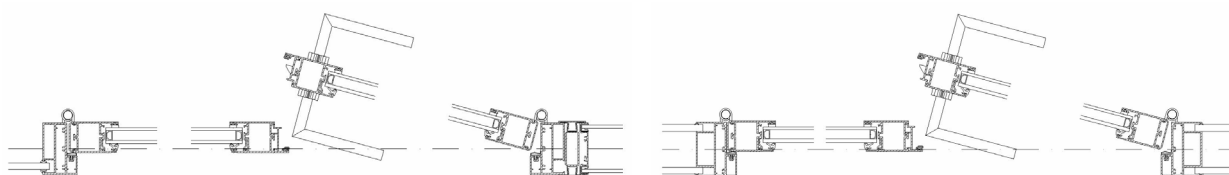

TYPICKÝ PŮDORYS